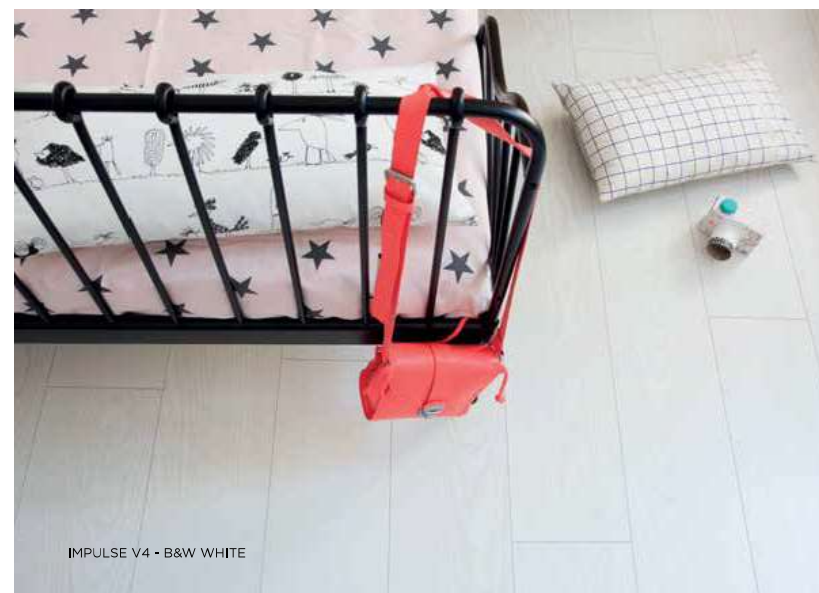

COLLEZIONE IMPULSE

IMPULSE V4 - B&W WHITE

LA GAMMA IMPULSE ASSOMIGLIA MOLTO AI PAVIMENTI IN VERO PARQUET, ANCHE PER **LA MATERICITA' E LE VARIAZIONI DI COLORE**. CON UN OTTIMO RAPPORTO QUALITÀ-PREZZO, QUESTA COLLEZIONE SIMIL PARQUET OFFRE DIVERSE OPZIONI, DAL CLASSICO AL MODERNO, E UNA GAMMA PRATICAMENTE INFINITA DI SCELTE.